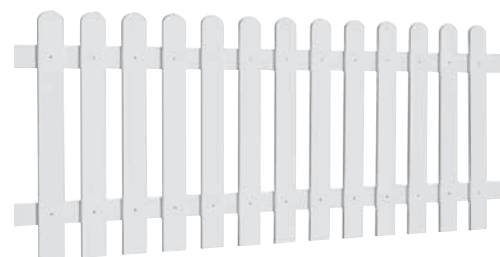

Clôtures en PVC Panneaux pare-vue en PVC

Clôture en PVC, éléments normalisés standard

- PVC recyclable, de haute qualité, ne devenant pas cassant
- lattes 85 x 10 mm, traverses 24 x 75 mm
- résistance aux UV et à la lumière
- exécution standard, fabriquée avec des vis inoxydables
- ⚡ **longue durée**
- ⚡ **possibilité d'avoir d'autres mesures**

Élément normalisé standard, droit

Porte en PVC standard

- sans ferrures (voir page 73)
- sans poteaux

	Hauteur x largeur (cm)	Art.Nr. / prix (CHF) Délai de livr.	
Porte normalisée	60 x 100	81900 198.– 1 semaine	
Porte normalisée	80 x 100	81910 210.– 1 semaine	
Porte normalisée	100 x 100	81920 225.– 1 semaine	
Mesures spéciales jusqu'à	120 x 120	81930 260.– 1 semaine	

Panneau pare-vue blanc en PVC avec recouvrement

- assemblage de lattes verticales à recouvrement
- en profilé PVC plein
- PVC recyclable, de haute qualité, résistant aux UV et à la lumière
- rivé sur traverses en alu 60/40 mm, blanc, têtes de lattes droites
- 🔴 **longue durée**
- 🔴 **possibilité d'avoir d'autres mesures**

Tête effilée

Panneau pare-vue blanc en PVC utilisée dans les deux sens

- assemblage de lattes verticales fixées et décalées de part et d'autre de la traverse
- en profilé PVC plein
- PVC recyclable, de haute qualité, résistant aux UV et à la lumière
- rivé sur traverses en alu blanc 60/40 mm
- 🔴 **longue durée**
- 🔴 **possibilité d'avoir d'autres mesures**