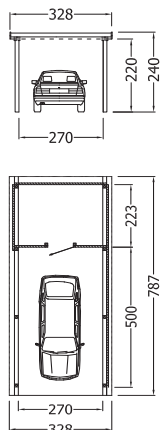

Toit plat-simple-carport Montreal lang

- 4 poteaux 12 x 12 cm
- poutres traversières et chevrons 6/12 cm
- ancrage et kit de montage
- cache en bois sur 3 côtés
- vert, imprégné sous pression
- hauteur d'accès 220 cm
- **charge de neige 100 kg/m²**
- supplément pour charge de neige 150 kg/m²: 215.– (97113)

Toiture	Largeur x longueur x hauteur (cm)	Réf. / prix (CHF) Délai de livr.	Frais de transport CHF
En profilés d'alu-minium trapèze	328 x 787 x 240	97042 2 860.– 3 semaines	260.–

Accessoires pour toit plat-simple-carport Montreal lang

Article	Description	Réf. / prix (CHF) Délai de livr.
Finitions profilées en alu	12 pièces à 2 m	97941 380.– 3 semaines
Gouttières	Matière synthétique brune, tube, arcs, fixations	97910 298.– dép. entrepôt
Paroi arrière	Fixations incl. , 14 mm coffrage largeur 270 x hauteur 200 cm	97621 320.– 3 semaines
Parois latérales	Poteux supplémentaires incl. 14 mm coffrage, largeur 500 x hauteur 200 cm	97651 725.– 3 semaines
Parois latérales	Poteux supplémentaires incl. 14 mm coffrage, largeur 233 x hauteur 200 cm	97652 260.– 3 semaines
Débarras	2 montants supplémentaires incl. B 270 x H 200 x L 233 cm	97641 1 360.– 3 semaines

Toit plat-double-carport AVUS

- 6 poteaux 9 x 9 cm
- poutres traversières et chevrons 6/12 cm
- recouvrement avec toiture en plaques synthétiques noires
- cache en bois sur 3 côtés
- vert, imprégné sous pression
- hauteur d'accès 225 cm
- charge de neige 75kg/m²

Largeur x longueur x hauteur (cm)	Réf. / prix (CHF) Délai de livr.	Frais de transport CHF
500 x 502 x 250	97002 1 560.– 3 semaines	220.–