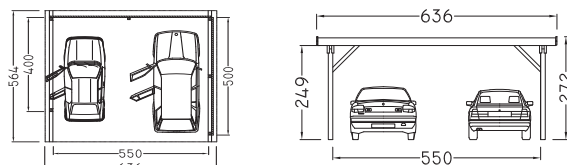

Toit plat-double-carport Barcelona

- 4 poteaux 12 x 12 cm
- poutres traversières et chevrons 6/12 cm
- ancrage et kit de montage
- cache en bois sur 3 côtés
- vert, imprégné sous pression
- hauteur d'accès 242 cm
- **charge de neige 100 kg/m²**
- supplément pour charge de neige 150 kg/m²: CHF 440.– (97055)

Toiture	Largeur x longueur x hauteur (cm)	Réf. / prix (CHF) Délai de livr.	Frais de transport CHF
En profilés d'alu- minium trapèze	636 x 564 x 272	97052 3 960.– 3 semaines	320.–

Paroi latérale et paroi arrière sont disponible comme article optionnel

Accessoires pour toit plat-double-carport Barcelona

Article	Description	Réf. / prix (CHF) Délai de livr.
Finitions profilées en alu	13 pièces à 2 m	97963 390.– 3 semaines
Gouttières	Matière synthétique brune, tube, arcs, fixations	97912 480.– 3 semaines

Article	Description	Réf. / prix (CHF) Délai de livr.
Paroi arrière	Fixations incl., 14 mm coffrage largeur 550 x hauteur 200 cm	97661 795.– 3 semaines
Parois latérales	Poteux supplémentaires incl. 14 mm coffrage, largeur 500 x hauteur 200 cm	97651 725.– 3 semaines

Carport annexé à toit plat Barcelona

- 4 poteaux 12 x 12 cm
- poutres traversières et chevrons 6/12 cm
- ancrage et kit de montage
- cache en bois sur 3 côtés
- vert, imprégné sous pression
- hauteur d'accès 242 cm
- **charge de neige 100 kg/m²**
- supplément pour charge de neige 150 kg/m²: CHF 440.– (97055)

Toiture	Largeur x longueur x hauteur (cm)	Réf. / prix (CHF) Délai de livr.	Frais de transport CHF
En profilés d'alu- minium trapèze	633 x 564 x 272	97061 3 530.– 3 semaines	320.–

Accessoires pour Carport annexé à toit plat Barcelona