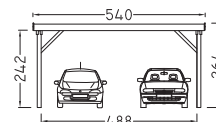

Toit plat-double-carport AVUS

- 6 poteaux 9 x 9 cm
- poutres traversières et chevrons 6/12 cm
- recouvrement avec toiture en plaques synthétiques noires
- cache en bois sur 3 côtés
- vert, imprégné sous pression
- hauteur d'accès 225 cm
- charge de neige 75kg/m²

Largeur x longueur x hauteur (cm)	Réf. / prix (CHF) Délai de livr.	Frais de transport CHF
500 x 502 x 250	97002 1 560.– 3 semaines	220.–

Accessoires pour toit plat-double-carport AVUS

Article	Description	Réf. / prix (CHF) Délai de livr.
Ancre H à béton	Longueur 60 cm	98712 25.50 3 semaines
Finitions profilées en alu	9 pièces à 2 m	97961 290.– 3 semaines
Gouttières	Matière synthétique brune, descente d'eau pluviales Ø 50 mm	97911 390.– 3 semaines
Paroi arrière	Fixations incl. , 14 mm coffrage largeur 488 x hauteur 200 cm	97622 640.– 3 semaines
Parois latérales	Poteux supplémentaires incl. 14 mm coffrage, largeur 450 x hauteur 200 cm	97611 690.– 3 semaines

Toit plat-double-carport Hockenheim

- 4 poteaux 12 x 12 cm
- poutres traversières et chevrons 6/12 cm
- ancrage et kit de montage
- cache en bois sur 3 côtés
- vert, imprégné sous pression
- hauteur d'accès 242 cm
- charge de neige 75 kg/m²
- supplément pour charge de neige 150 kg/m²: CHF 360.- (97025)

Toiture	Largeur x longueur x hauteur (cm)	Réf. / prix (CHF) Délai de livr.	Frais de transport CHF
En PVC noire	540 x 512 x 264	97021 2 720.- dép. entrepôt	260.-
En profilés d'alu- minium trapèze	540 x 512 x 264	97024 2 990.- 3 semaines	260.-