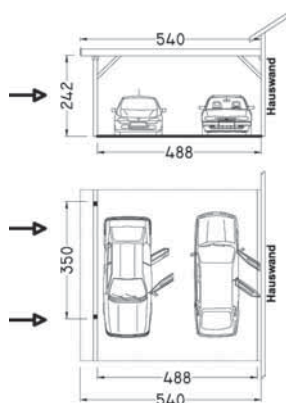

Toit plat-double-carport AVUS

- 6 poteaux 9 x 9 cm
- poutres traversières et chevrons 6/12 cm
- recouvrement avec toiture en plaques synthétiques noires
- cache en bois sur 3 côtés
- vert, imprégné sous pression
- hauteur d'accès 225 cm
- charge de neige 75kg/m²

Toit plat-double-carport Hockenheim

- 4 poteaux 12 x 12 cm
- poutres traversières et chevrons 6/12 cm
- ancrage et kit de montage
- cache en bois sur 3 côtés
- vert, imprégné sous pression
- hauteur d'accès 242 cm
- charge de neige 75 kg/m²
- supplément pour charge de neige 150 kg/m²: CHF 360.- (97025)

Toiture	Largeur x longueur x hauteur (cm)	Réf. / prix (CHF) Délai de livr.	Frais de transport CHF
En PVC noire	540 x 512 x 264	97021 2 720.- dép. entrepôt	260.-
En profilés d'alu- minium trapèze	540 x 512 x 264	97024 2 990.- 3 semaines	260.-

Toiture	Largeur x longueur x hauteur (cm)	Réf. / prix (CHF) Délai de livr.	Frais de transport CHF
En PVC noire	537 x 512 x 264	97505 2 060.- 3 semaines	220.-
En profilés d'alu- minium trapèze	537 x 512 x 264	97506 2 560.- 3 semaines	220.-