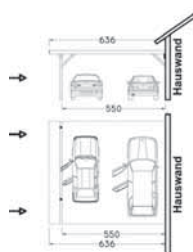

Carport annexé à toit plat Barcelona

- 4 poteaux 12 x 12 cm
- poutres traversières et chevrons 6/12 cm
- ancrage et kit de montage
- cache en bois sur 3 côtés
- vert, imprégné sous pression
- hauteur d'accès 242 cm
- **charge de neige 100 kg/m²**
- supplément pour charge de neige 150 kg/m²: CHF 440.– (97055)

Toiture	Largeur x longueur x hauteur (cm)	Réf. / prix (CHF) Délai de livr.	Frais de transport CHF
En profilés d'alu- minium trapèze	633 x 564 x 272	97061 3 530.– 3 semaines	320.–

Accessoires pour Carport annexé à toit plat Barcelona

Article	Description	Réf. / prix (CHF) Délai de livr.
Finitions profilées en alu	10 pièces à 2 m	97931 330.– 3 semaines
Gouttières	Matière synthétique brune, tube, arcs, fixations	97912 480.– 3 semaines
Paroi arrière	Fixations incl., 14 mm coffrage largeur 550 x hauteur 200 cm	97661 795.– 3 semaines
Parois latérales	Poteux supplémentaires incl. 14 mm coffrage, largeur 500 x hauteur 200 cm	97651 725.– 3 semaines