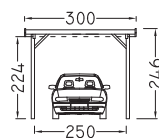

Carports

Toit plat-simple-carport Le Mans

- 6 poteaux 9 x 9 cm
- poutres traversières et chevrons 6/12 cm
- recouvrement avec toiture en plaques synthétiques noires
- cache en bois sur 3 côtés
- vert, imprégné sous pression
- hauteur d'accès 224 cm
- charge de neige 75 kg/m²

Largeur x longueur x hauteur (cm)	Réf. / prix (CHF) Délai de livr.	Frais de transport CHF
302 x 502 x 245	97001 1 200.- 3 semaines	190.-

Accessoires pour toit plat-simple-carport Le Mans

Article	Description	Réf. / prix (CHF) Délai de livr.
Ancre H à béton	Longueur 60 cm	98712 25.50 dép. entrepôt
Finitions profilées en alu	8 pièces à 2 m	97921 290.- dép. entrepôt
Gouttières	Matière synthétique brune, descente d'eau pluviales Ø 50 mm	97910 298.- dép. entrepôt
Paroi arrière	Fixations incl. , 14 mm coffrage largeur 250 x hauteur 200 cm	97601 315.- dép. entrepôt
Parois latérales	Poteux supplémentaires incl. 14 mm coffrage, largeur 450 x hauteur 200 cm	97611 690.- dép. entrepôt

Finitions profilées en alu

Gouttières en PVC

Toit plat-simple-carport Silverstone

- 4 poteaux 12 x 12 cm
- poutres traversières et chevrons 6/12 cm
- ancrage et kit de montage
- cache en bois sur 3 côtés
- vert, imprégné sous pression
- hauteur d'accès 224 cm
- charge de neige 100 kg/m²