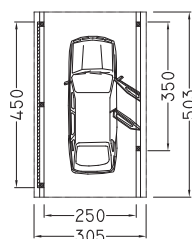

Carports

Toit plat-simple-carport Le Mans

- 6 poteaux 9 x 9 cm
- poutres traversières et chevrons 6/12 cm
- recouvrement avec toiture en plaques synthétiques noires
- cache en bois sur 3 côtés
- vert, imprégné sous pression
- hauteur d'accès 224 cm
- charge de neige 75 kg/m²

Largeur x longueur x hauteur (cm)	Réf. / prix (CHF) Délai de livr.	Frais de transport CHF
302 x 502 x 245	97001 1 200.- 3 semaines	190.-

Accessoires pour toit plat-simple-carport Le Mans

Article	Description	Réf. / prix (CHF) Délai de livr.
Ancre H à béton	Longueur 60 cm	98712 25.50 dép. entrepôt
Finitions profilées en alu	8 pièces à 2 m	97921 290.- dép. entrepôt
Gouttières	Matière synthétique brune, descente d'eau pluviales Ø 50 mm	97910 298.- dép. entrepôt
Paroi arrière	Fixations incl. , 14 mm coffrage largeur 250 x hauteur 200 cm	97601 315.- dép. entrepôt
Parois latérales	Poteux supplémentaires incl. 14 mm coffrage, largeur 450 x hauteur 200 cm	97611 690.- dép. entrepôt

Finitions profilées en alu

Gouttières en PVC

Toit plat-simple-carport Silverstone

- 4 poteaux 12 x 12 cm
- poutres traversières et chevrons 6/12 cm
- ancrage et kit de montage
- cache en bois sur 3 côtés
- vert, imprégné sous pression
- hauteur d'accès 224 cm
- charge de neige 100 kg/m²

Toiture	Largeur x longueur x hauteur (cm)	Réf. / prix (CHF) Délai de livr.	Frais de transport CHF
En PVC noire	305 x 503 x 246	97011 1 760.- dép. entrepôt	220.-
En profilés d'alu- minium trapèze	305 x 503 x 246	97014 2 030.- 3 semaines	220.-