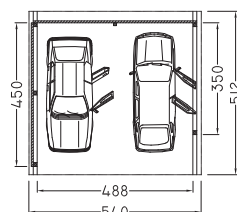

Toit plat-double-carport AVUS

- 6 poteaux 9 x 9 cm
- poutres traversières et chevrons 6/12 cm
- recouvrement avec toiture en plaques synthétiques noires
- cache en bois sur 3 côtés
- vert, imprégné sous pression
- hauteur d'accès 225 cm
- charge de neige 75kg/m²

Largeur x longueur x hauteur (cm)	Réf. / prix (CHF) Délai de livr.	Frais de transport CHF
500 x 502 x 250	97002 1 560.– 3 semaines	220.–

Accessoires pour toit plat-double-carport AVUS

Article	Description	Réf. / prix (CHF) Délai de livr.
Ancre H à béton	Longueur 60 cm	98712 25.50 3 semaines
Finitions profilées en alu	9 pièces à 2 m	97961 290.– 3 semaines
Gouttières	Matière synthétique brune, descente d'eau pluviales Ø 50 mm	97911 390.– 3 semaines
Paroi arrière	Fixations incl. , 14 mm coffrage largeur 488 x hauteur 200 cm	97622 640.– 3 semaines
Parois latérales	Poteux supplémentaires incl. 14 mm coffrage, largeur 450 x hauteur 200 cm	97611 690.– 3 semaines

Toit plat-double-carport Hockenheim

- 4 poteaux 12 x 12 cm
- poutres traversières et chevrons 6/12 cm
- ancrage et kit de montage
- cache en bois sur 3 côtés
- vert, imprégné sous pression
- hauteur d'accès 242 cm
- charge de neige 75 kg/m²
- supplément pour charge de neige 150 kg/m²: CHF 360.- (97025)

Toiture	Largeur x longueur x hauteur (cm)	Réf. / prix (CHF) Délai de livr.	Frais de transport CHF
En PVC noire	540 x 512 x 264	97021 2 720.- dép. entrepôt	260.-
En profilés d'alu- minium trapèze	540 x 512 x 264	97024 2 990.- 3 semaines	260.-