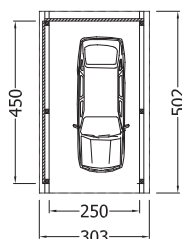

Carports

Toit plat-simple-carport Le Mans

- 6 poteaux 9 x 9 cm
- poutres traversières et chevrons 6/12 cm
- recouvrement avec toiture en plaques synthétiques noires
- cache en bois sur 3 côtés
- vert, imprégné sous pression
- hauteur d'accès 224 cm
- charge de neige 75 kg/m²

Largeur x longueur x hauteur (cm)	Réf. / prix (CHF) Délai de livr.	Frais de transport CHF
302 x 502 x 245	97001 1 200.- 3 semaines	190.-

Accessoires pour toit plat-simple-carport Le Mans

Article	Description	Réf. / prix (CHF) Délai de livr.
Ancre H à béton	Longueur 60 cm	98712 25.50 dép. entrepôt
Finitions profilées en alu	8 pièces à 2 m	97921 290.- dép. entrepôt
Gouttières	Matière synthétique brune, descente d'eau pluviales Ø 50 mm	97910 298.- dép. entrepôt
Paroi arrière	Fixations incl. , 14 mm coffrage largeur 250 x hauteur 200 cm	97601 315.- dép. entrepôt
Parois latérales	Poteux supplémentaires incl. 14 mm coffrage, largeur 450 x hauteur 200 cm	97611 690.- dép. entrepôt

Finitions profilées en alu

Gouttières en PVC

Toit plat-simple-carport Silverstone

- 4 poteaux 12 x 12 cm
- poutres traversières et chevrons 6/12 cm
- ancrage et kit de montage
- cache en bois sur 3 côtés
- vert, imprégné sous pression
- hauteur d'accès 224 cm
- charge de neige 100 kg/m²

Toiture	Largeur x longueur x hauteur (cm)	Réf. / prix (CHF) Délai de livr.	Frais de transport CHF
En PVC noire	305 x 503 x 246	97011 1 760.- dép. entrepôt	220.-
En profilés d'alu- minium trapèze	305 x 503 x 246	97014 2 030.- 3 semaines	220.-