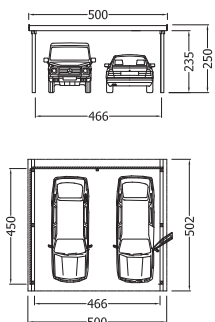

Accessoires pour toit plat-double-carport AVUS

Article	Description	Réf. / prix (CHF) Délai de livr.
Ancre H à béton	Longueur 60 cm	98712 25.50 3 semaines
Finitions profilées en alu	9 pièces à 2 m	97961 290.– 3 semaines
Gouttières	Matière synthétique brune, descente d'eau pluviales Ø 50 mm	97911 390.– 3 semaines
Paroi arrière	Fixations incl. , 14 mm coffrage largeur 488 x hauteur 200 cm	97622 640.– 3 semaines
Parois latérales	Poteux supplémentaires incl. 14 mm coffrage, largeur 450 x hauteur 200 cm	97611 690.– 3 semaines