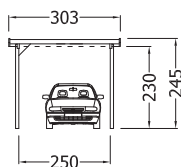

Carports

Toit plat-simple-carport Le Mans

- 6 poteaux 9 x 9 cm
- poutres traversières et chevrons 6/12 cm
- recouvrement avec toiture en plaques synthétiques noires
- cache en bois sur 3 côtés
- vert, imprégné sous pression
- hauteur d'accès 224 cm
- charge de neige 75 kg/m²

Largeur x longueur x hauteur (cm)	Réf. / prix (CHF) Délai de livr.	Frais de transport CHF
302 x 502 x 245	97001 1 200.- 3 semaines	190.-

Accessoires pour toit plat-simple-carport Le Mans

Article	Description	Réf. / prix (CHF) Délai de livr.
Ancre H à béton	Longueur 60 cm	98712 25.50 dép. entrepôt
Finitions profilées en alu	8 pièces à 2 m	97921 290.- dép. entrepôt
Gouttières	Matière synthétique brune, descente d'eau pluviales Ø 50 mm	97910 298.- dép. entrepôt
Paroi arrière	Fixations incl. , 14 mm coffrage largeur 250 x hauteur 200 cm	97601 315.- dép. entrepôt
Parois latérales	Poteux supplémentaires incl. 14 mm coffrage, largeur 450 x hauteur 200 cm	97611 690.- dép. entrepôt