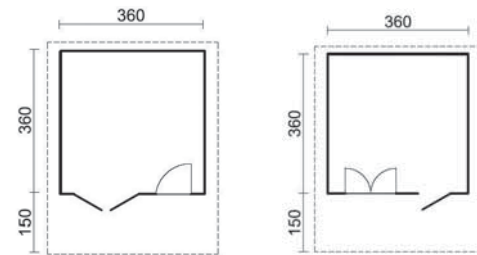

## Blockbohlenhaus Monica

- Massive, unbehandelte nordische Fichte
- Boden- und Dachbretter 19 mm
- Doppeltüre mit Glaseinsatz 151 x 175 cm
- zwei Fenster, Dreh-Kippflügel 67 x 89 cm
- Vordach 90 cm
- ohne Dachpappe
- 🔴 **Bohlen 28 mm**

## Blockbohlenhaus Sally/Nelly

- Massive, unbehandelte nordische Fichte
- Boden- und Dachbretter 19 mm
- Doppeltüre mit Doppelverglasung 151 x 175 cm
- Fenster, Dreh-Kippflügel 67 x 89 cm
- Vordach 150 cm
- ohne Dachpappe
- 📌 **Bohlen 44 mm**

Breite x Länge x Höhe (cm)	Art. Nr. / Preis (CHF) Lieferfrist	Transportanteil in CHF
380 x 380 x 256 Sally	96534 6 220.– 3 Wochen	260.–

- Massive, unbehandelte Fichte
- Boden- und Dachbretter 19 mm
- Türe mit Glaseinsatz 74 x 175 cm
- Fenster, Dreh-Kippflügel 119 x 89 cm
- Vordach 150 cm
- ohne Dachpappe
- 📌 **Bohlen 44 mm**

Breite x Länge x Höhe (cm)	Art. Nr. / Preis (CHF) Lieferfrist	Transportanteil in CHF
380 x 380 x 256 Nelly	96553 6 180.– 3 Wochen	260.–

Sally = Doppeltüre

Nelly = Einzeltüre