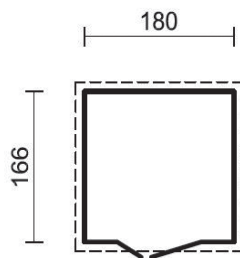

Gerätehaus Claire 1

- Vorgefertigte Wandelemente
- Doppeltüre 102 x 182 cm
- ohne Dachpappe
- **Bretter 16 mm natur**

Breite x Länge x Höhe (cm)	Art. Nr. / Preis (CHF) Lieferfrist
183 x 170 x 220	96052 1 180.– Lager