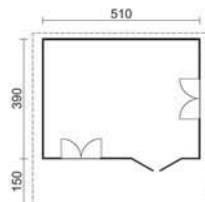

Blockbohlenhaus Sally/Nelly

- Massive, unbehandelte nordische Fichte
- Boden- und Dachbretter 19 mm
- Doppeltüre mit Doppelverglasung 151 x 175 cm
- Fenster, Dreh-Kippflügel 67 x 89 cm
- Vordach 150 cm
- ohne Dachpappe
- 📌 **Bohlen 44 mm**

Breite x Länge x Höhe (cm)	Art. Nr. / Preis (CHF) Lieferfrist	Transportanteil in CHF
380 x 380 x 256 Sally	96534 6 220.– 3 Wochen	260.–

- Massive, unbehandelte Fichte
- Boden- und Dachbretter 19 mm
- Türe mit Glaseinsatz 74 x 175 cm
- Fenster, Dreh-Kippflügel 119 x 89 cm
- Vordach 150 cm
- ohne Dachpappe
- 📌 **Bohlen 44 mm**

Breite x Länge x Höhe (cm)	Art. Nr. / Preis (CHF) Lieferfrist	Transportanteil in CHF
380 x 380 x 256 Nelly	96553 6 180.– 3 Wochen	260.–

Blockbohlenhaus Jessica

- Massive, unbehandelte nordische Fichte
- Boden- und Dachbretter 19 mm
- Doppeltüre mit Doppelverglasung 147 x 184 cm
- zwei Fenster, Dreh-Kippflügel 113 x 83 cm
- Vordach 150 cm
- ohne Dachpappe
- 📌 **Bohlen 44 mm**

Breite x Länge x Höhe (cm)	Art. Nr. / Preis (CHF) Lieferfrist	Transportanteil in CHF
530 x 410 x 267	96556 8 580.– 3 Wochen	390.–

Blockbohlenhaus Alaska 1, 2 und 3

- Massive, unbehandelte nordische Fichte
- Boden- und Dachbretter 19 mm
- Doppeltüre mit Doppelverglasung 151 x 181 cm
- zwei Doppelfenster, Dreh-Kippflügel 119 x 94 cm
- Fenster, Dreh-Kippflügel 81 x 94 cm
- Vordach 70 cm
- ohne Dachpappe
- 📌 **Bohlen 70 mm**

Breite x Länge x Höhe (cm)	Art. Nr. / Preis (CHF) Lieferfrist	Transportanteil in CHF
380 x 380 x 263	96583 6 280.– 3 Wochen	290.–
470 x 380 x 290	96584 7 480.– 3 Wochen	325.–
470 x 470 x 290	96585 8 480.– 3 Wochen	390.–