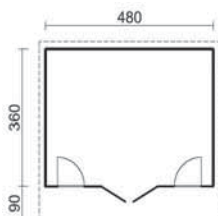

## Blockbohlenhaus Victoria / Laura

- Massive, unbehandelte nordische Fichte
- Boden- und Dachbretter 19 mm
- Doppeltüre mit Glaseinsatz 151 x 175 cm
- Vordach 40 cm
- ohne Dachpappe
- 🔴 **Bohlen 28 mm**

Breite x Länge x Höhe (cm)	Art. Nr. / Preis (CHF) Lieferfrist	Transportanteil in CHF
260 x 260 x 222 Victoria	96532 2 500.- Lager	180.-

- Massive, unbehandelte nordische Fichte
- Boden- und Dachbretter 19 mm
- Türe mit Glaseinsatz 74 x 175 cm
- Fenster, Dreh-Kippflügel 67 x 89 cm
- Vordach 40 cm
- ohne Dachpappe
- 🔴 **Bohlen 28 mm**

Breite x Länge x Höhe (cm)	Art. Nr. / Preis (CHF) Lieferfrist	Transportanteil in CHF
260 x 260 x 222 Laura	96533 2 500.- Lager	180.-

Victoria = Doppeltüre

Laura = Einzeltüre

## Blockbohlenhaus Monica

- Massive, unbehandelte nordische Fichte
- Boden- und Dachbretter 19 mm
- Doppeltüre mit Glaseinsatz 151 x 175 cm
- zwei Fenster, Dreh-Kippflügel 67 x 89 cm
- Vordach 90 cm
- ohne Dachpappe
- 🔴 **Bohlen 28 mm**