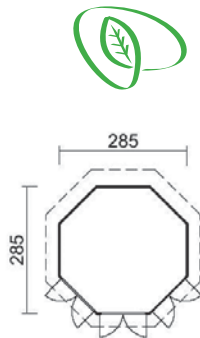

Breite x Länge x Höhe (cm)	Art. Nr. / Preis (CHF) Lieferfrist	Transportanteil in CHF
Ø 285 x 310	96501 3 980.- Lager	220.-

## Blockbohlenhaus Mary

- Massive, unbehandelte nordische Fichte
- Boden- und Dachbretter 19 mm
- Doppeltüre mit Glaseinsatz 151 x 175 cm
- ohne Dachpappe
- **Bohlen 28 mm**

Breite x Länge x Höhe (cm)	Art. Nr. / Preis (CHF) Lieferfrist	Transportanteil in CHF
290 x 260 x 210	96550 2 480.- Lager	220.-