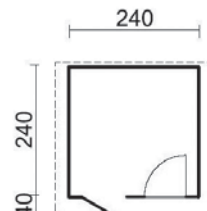

## Blockbohlenhaus Vivian

- Massive, unbehandelte nordische Fichte
- Boden- und Dachbretter 19 mm
- Türe mit Glaseinsatz 74 x 175 cm
- Vordach 30 cm
- ohne Dachpappe
- 🔴 **Bohlen 28 mm**

Breite x Länge x Höhe (cm)	Art. Nr. / Preis (CHF) Lieferfrist	Transportanteil in CHF
220 x 220 x 222	96549 1 980.- Lager	180.-

## Blockbohlenhaus Victoria / Laura

- Massive, unbehandelte nordische Fichte
- Boden- und Dachbretter 19 mm
- Doppeltüre mit Glaseinsatz 151 x 175 cm
- Vordach 40 cm
- ohne Dachpappe
- 🔴 **Bohlen 28 mm**

Breite x Länge x Höhe (cm)	Art. Nr. / Preis (CHF) Lieferfrist	Transportanteil in CHF
260 x 260 x 222 Victoria	96532 2 500.- Lager	180.-

- Massive, unbehandelte nordische Fichte
- Boden- und Dachbretter 19 mm
- Türe mit Glaseinsatz 74 x 175 cm
- Fenster, Dreh-Kippflügel 67 x 89 cm
- Vordach 40 cm
- ohne Dachpappe
- 🔴 **Bohlen 28 mm**

Breite x Länge x Höhe (cm)	Art. Nr. / Preis (CHF) Lieferfrist	Transportanteil in CHF
260 x 260 x 222 Laura	96533 2 500.- Lager	180.-

Victoria = Doppeltüre

Laura = Einzeltüre