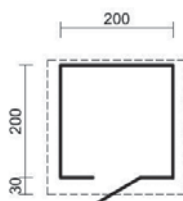

Blockbohlenhaus Vivian

- Massive, unbehandelte nordische Fichte
- Boden- und Dachbretter 19 mm
- Türe mit Glaseinsatz 74 x 175 cm
- Vordach 30 cm
- ohne Dachpappe
- 🔴 **Bohlen 28 mm**

Breite x Länge x Höhe (cm)	Art. Nr. / Preis (CHF) Lieferfrist	Transportanteil in CHF
220 x 220 x 222	96549 1 980.- Lager	180.-