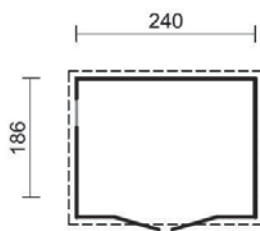

## Gartenhaus Winter

- Massive, unbehandelte nordische Fichte
- Bodenbretter 16 mm, Dachbretter 19 mm
- Doppeltüre mit Glaseinsatz 114 x 180 cm
- Fenster fix 192 x 137 cm
- Vordach 70 cm
- ohne Dachpappe
- **Bohlen 34 mm**

## Gerätehaus Claire 1

- Vorgefertigte Wandelemente
- Doppeltüre 102 x 182 cm
- ohne Dachpappe
- **Bretter 16 mm natur**

Breite x Länge x Höhe (cm)	Art. Nr. / Preis (CHF) Lieferfrist
183 x 170 x 220	96052 1 180.– Lager

## Wandschrank mit Doppeltüre

- Bausatz
- Doppeltüre 125 x 127 cm
- **Wandstärke 19mm**
- Rahmenhölzer 35 x 35 mm
- grünlich imprägniert

Breite x Länge x Höhe (cm)	Art. Nr. / Preis (CHF) Lieferfrist
150 x 80 x 180	96048 790.– Lager