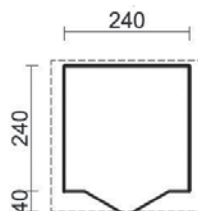

## Blockbohlenhaus Vivian

- Massive, unbehandelte nordische Fichte
- Boden- und Dachbretter 19 mm
- Türe mit Glaseinsatz 74 x 175 cm
- Vordach 30 cm
- ohne Dachpappe
- 🔴 **Bohlen 28 mm**

Breite x Länge x Höhe (cm)	Art. Nr. / Preis (CHF) Lieferfrist	Transportanteil in CHF
220 x 220 x 222	96549 1 980.- Lager	180.-

## Blockbohlenhaus Victoria / Laura

- Massive, unbehandelte nordische Fichte
- Boden- und Dachbretter 19 mm
- Doppeltüre mit Glaseinsatz 151 x 175 cm
- Vordach 40 cm
- ohne Dachpappe
- 🔴 **Bohlen 28 mm**

Breite x Länge x Höhe (cm)	Art. Nr. / Preis (CHF) Lieferfrist	Transportanteil in CHF
260 x 260 x 222 Victoria	96532 2 500.- Lager	180.-

- Massive, unbehandelte nordische Fichte
- Boden- und Dachbretter 19 mm
- Türe mit Glaseinsatz 74 x 175 cm
- Fenster, Dreh-Kippflügel 67 x 89 cm
- Vordach 40 cm
- ohne Dachpappe
- 🔴 **Bohlen 28 mm**

Breite x Länge x Höhe (cm)	Art. Nr. / Preis (CHF) Lieferfrist	Transportanteil in CHF
260 x 260 x 222 Laura	96533 2 500.- Lager	180.-

Victoria = Doppeltüre

Laura = Einzeltüre