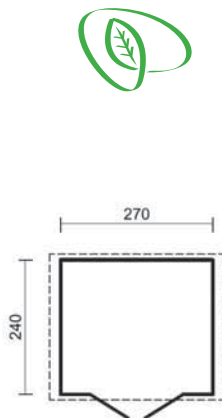

## Blockbohlenhaus Veronica

- Massive, unbehandelte nordische Fichte
- vorgefertigte Wand- und Dachelemente
- Bodenbretter 19 mm
- Doppeltüre mit Doppelverglasung 112 x 181 cm
- zwei Fenster, Dreh-Kippflügel 112 x 114 cm
- ohne Dachpappe
- **Bohlen 28 mm**

Breite x Länge x Höhe (cm)	Art. Nr. / Preis (CHF) Lieferfrist	Transportanteil in CHF
Ø 285 x 310	96501 3 980.- Lager	220.-

## Blockbohlenhaus Mary

- Massive, unbehandelte nordische Fichte
- Boden- und Dachbretter 19 mm
- Doppeltüre mit Glaseinsatz 151 x 175 cm
- ohne Dachpappe
- **Bohlen 28 mm**

Breite x Länge x Höhe (cm)	Art. Nr. / Preis (CHF) Lieferfrist	Transportanteil in CHF
290 x 260 x 210	96550 2 480.- Lager	220.-